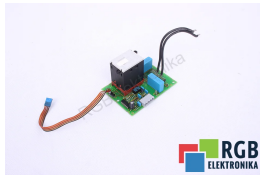

## 462008.1915.01 462008.7572.11 SIEMENS ID33653

Używany SIEMENS 462008.1915.01  
Sprzęt przetestowany i wyczyszczony.  
24 miesiące gwarancji  
Dedykowany kurier  
Wysyłka w 24h

### DANE TECHNICZNE

PRODUCENT	SIEMENS
MODEL	462008.1915.01
KATEGORIA	Moduły rozszerzeń
WAGA [KG]	1.0

WSPARCIE DOSTĘPNE 24/7  
[+48 71 750 09 78](tel:+48717500978)

NAPISZ DO NAS  
[info@rgbelektronika.pl](mailto:info@rgbelektronika.pl)